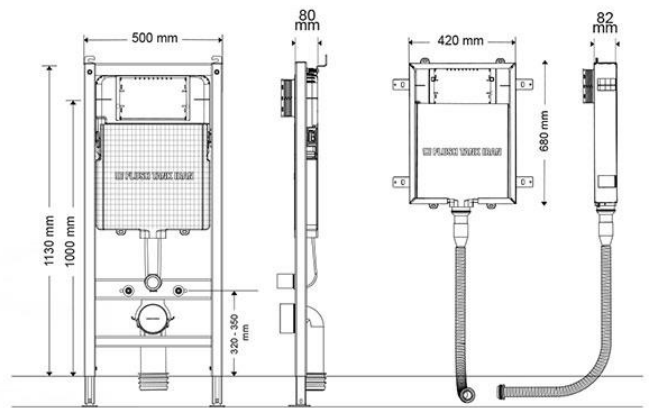

Model Overview

نگاهی به فلاش تانک های توکار

مدل اسمارت اسپیس (والهنگ و کلاسیک) SMART SPACE

نقشه فنی

مدل اینفینیتی (والهنگ و کلاسیک) INFINITY

نقشه فنی