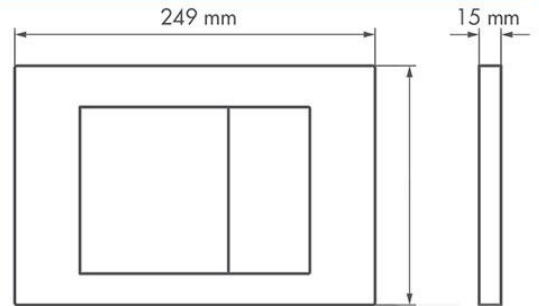

Model Overview

نگاهی به کلیدهای تخلیه توکار

Rectangular سری چهارگوش

نقشه فنی