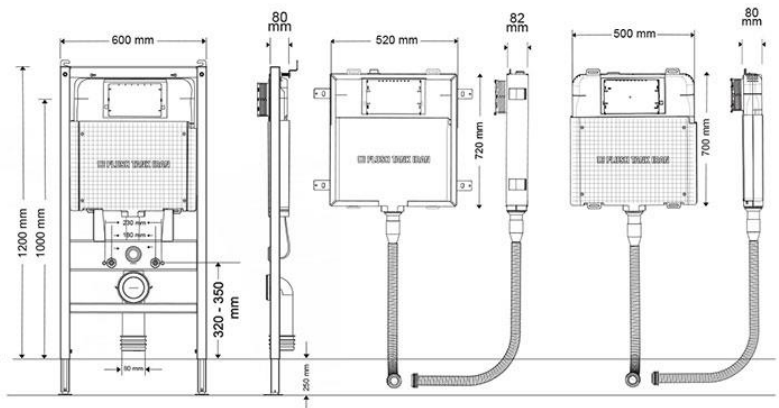

# Model Overview

نگاهی به فلاش تانک های توکار

مدل اسمارت اسپیس (والهنگ و کلاسیک) SMART SPACE

نقشه فنی

مدل اینفینیتی (والهنگ و کلاسیک) INFINITY

نقشه فنی

همراه با نیم فریم گالوانیزه

بدون نیم فریم گالوانیزه