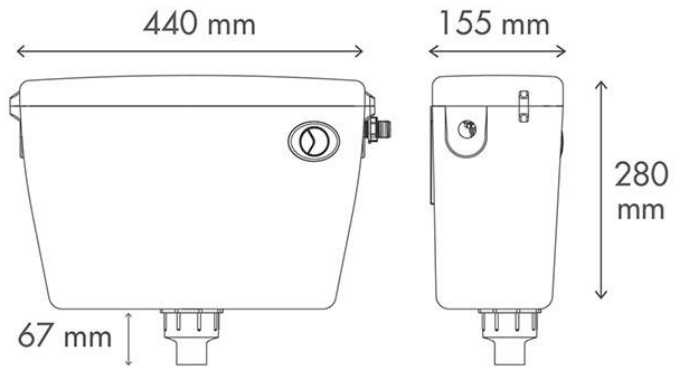

مدل رویال / پارس Pars / Royal

نقشه فنی