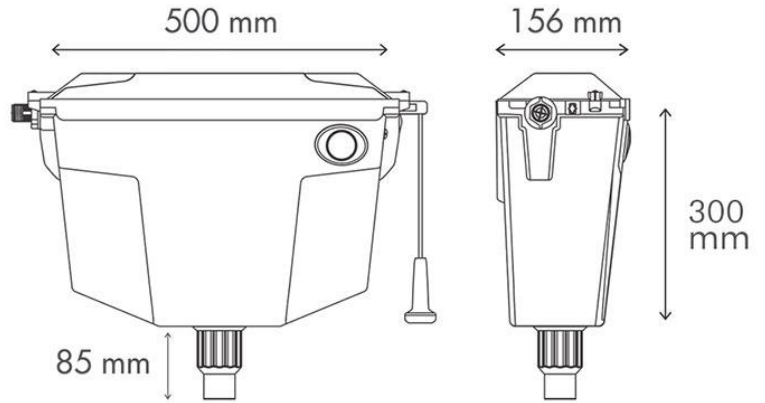

Model Overview

نگاهی به فلاش تانک های روکار

مدل ساحل Sahel

نقشه فنی

مدل لوتوس / اکو Lotus / Eco

نقشه فنی