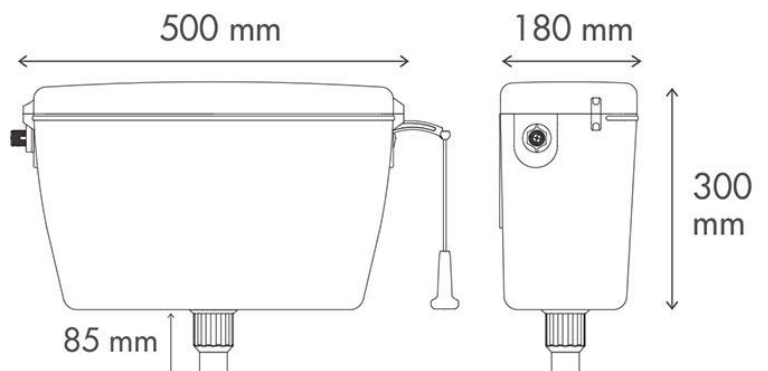

# Model Overview

نگاهی به فلاش تانک های روکار

مدل ساحل Sahel

نقشه فنی

مدل لوتوس / اکو Lotus / Eco

نقشه فنی

مدل رویال / پارس Pars / Royal

نقشه فنی