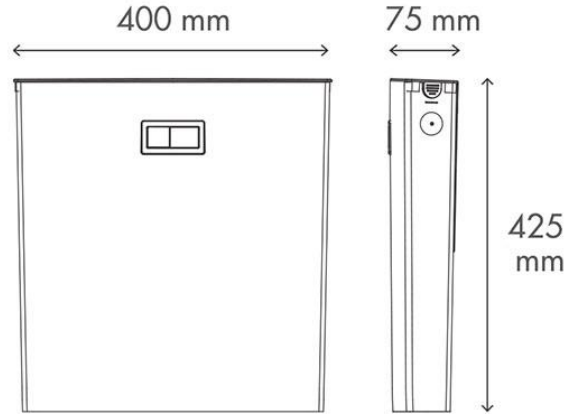

Model Overview

نگاهی به فلاش تانک های روکار

مدل اولترا اسلیم Ultra Slim

نقشه فنی

ماربل گلد

ماربل سیلور

دات

موج

سیلک