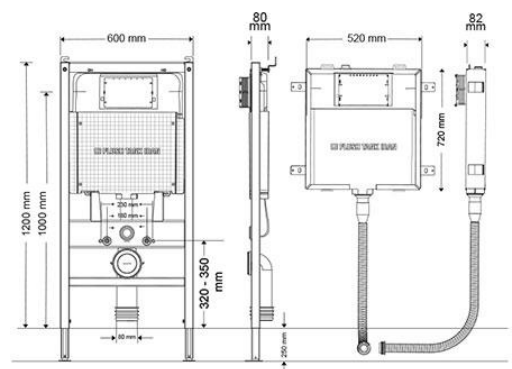

Model Overview

نگاهی به فلاش تانک های توکار

مدل اسمارت اسپیس (والهنگ و کلاسیک) SMART SPACE

نقشه فنی

مدل اینفینیتی (والهنگ و کلاسیک) INFINITY

نقشه فنی

همراه با نیم فریم گالوانیزه

بدون نیم فریم گالوانیزه

مدل چشمی (تاچلس) (والهنگ و کلاسیک) TOUCHLESS

نقشه فنی