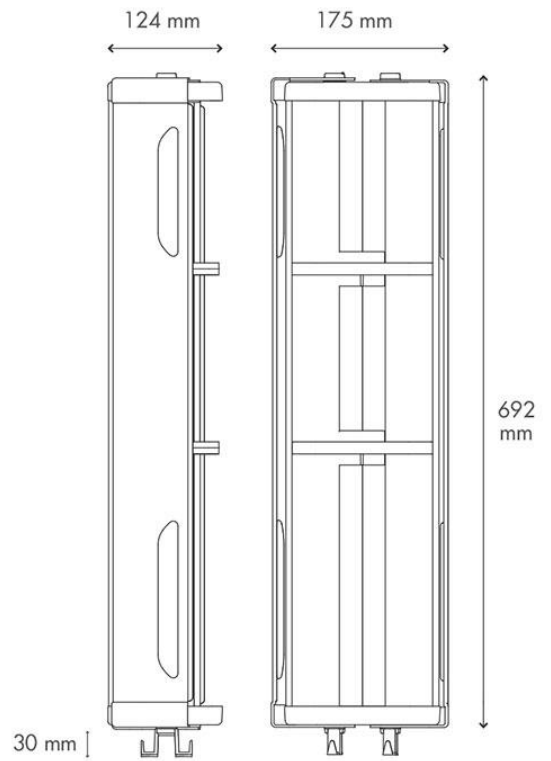

## Shampoo Box شامپو باکس

نقشه فنی

تصویر محصول	قیمت (ریال)	تعداد در کارتن	ابعاد (mm)	نام محصول
	۵,۱۹۰,۰۰۰	-	۷۳۷×۱۹۰×۱۲۴	شامپو پاکس